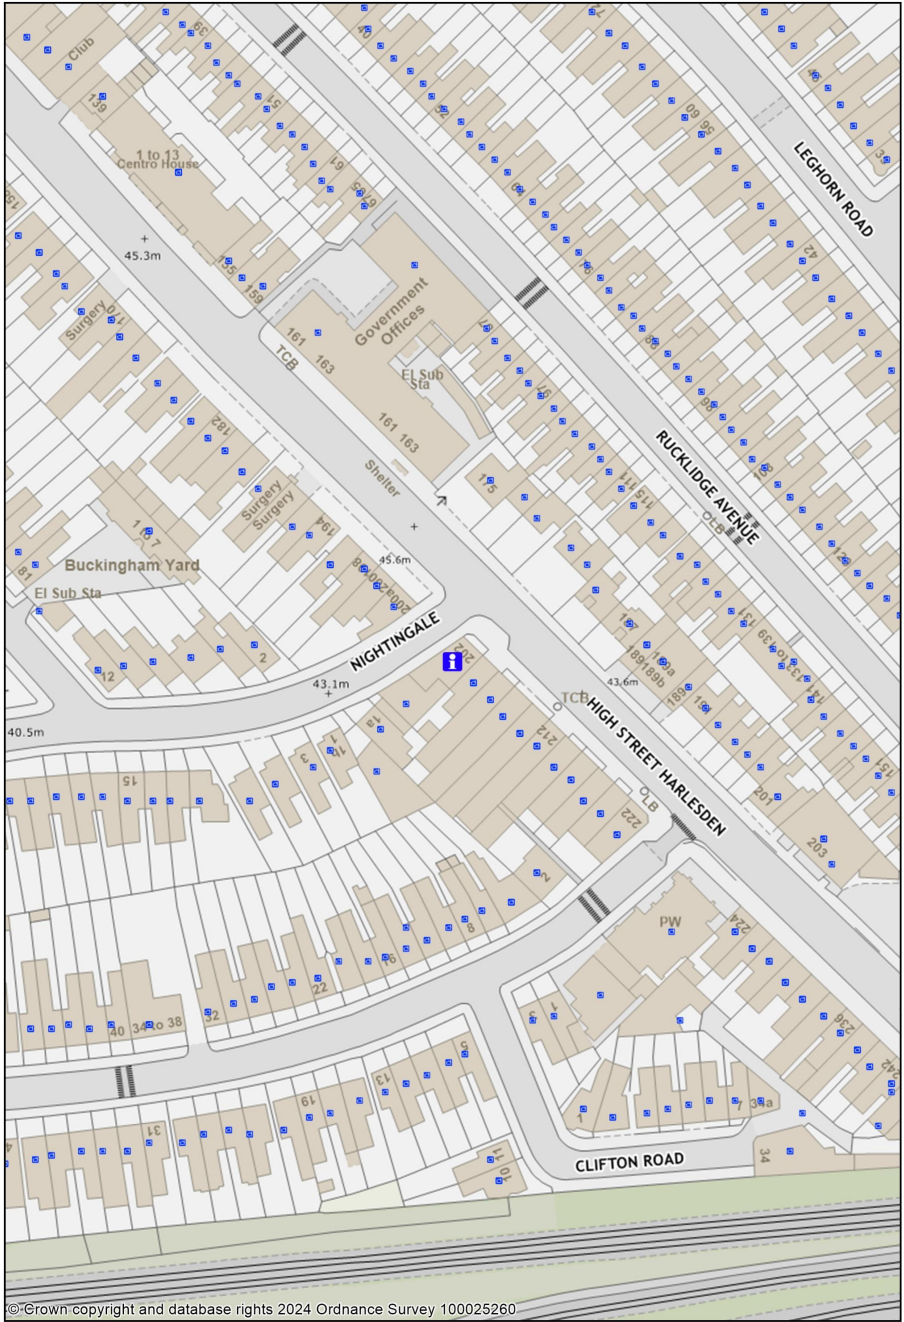

Basemap Map

1:1250

0 0.02 0.04 kilometres